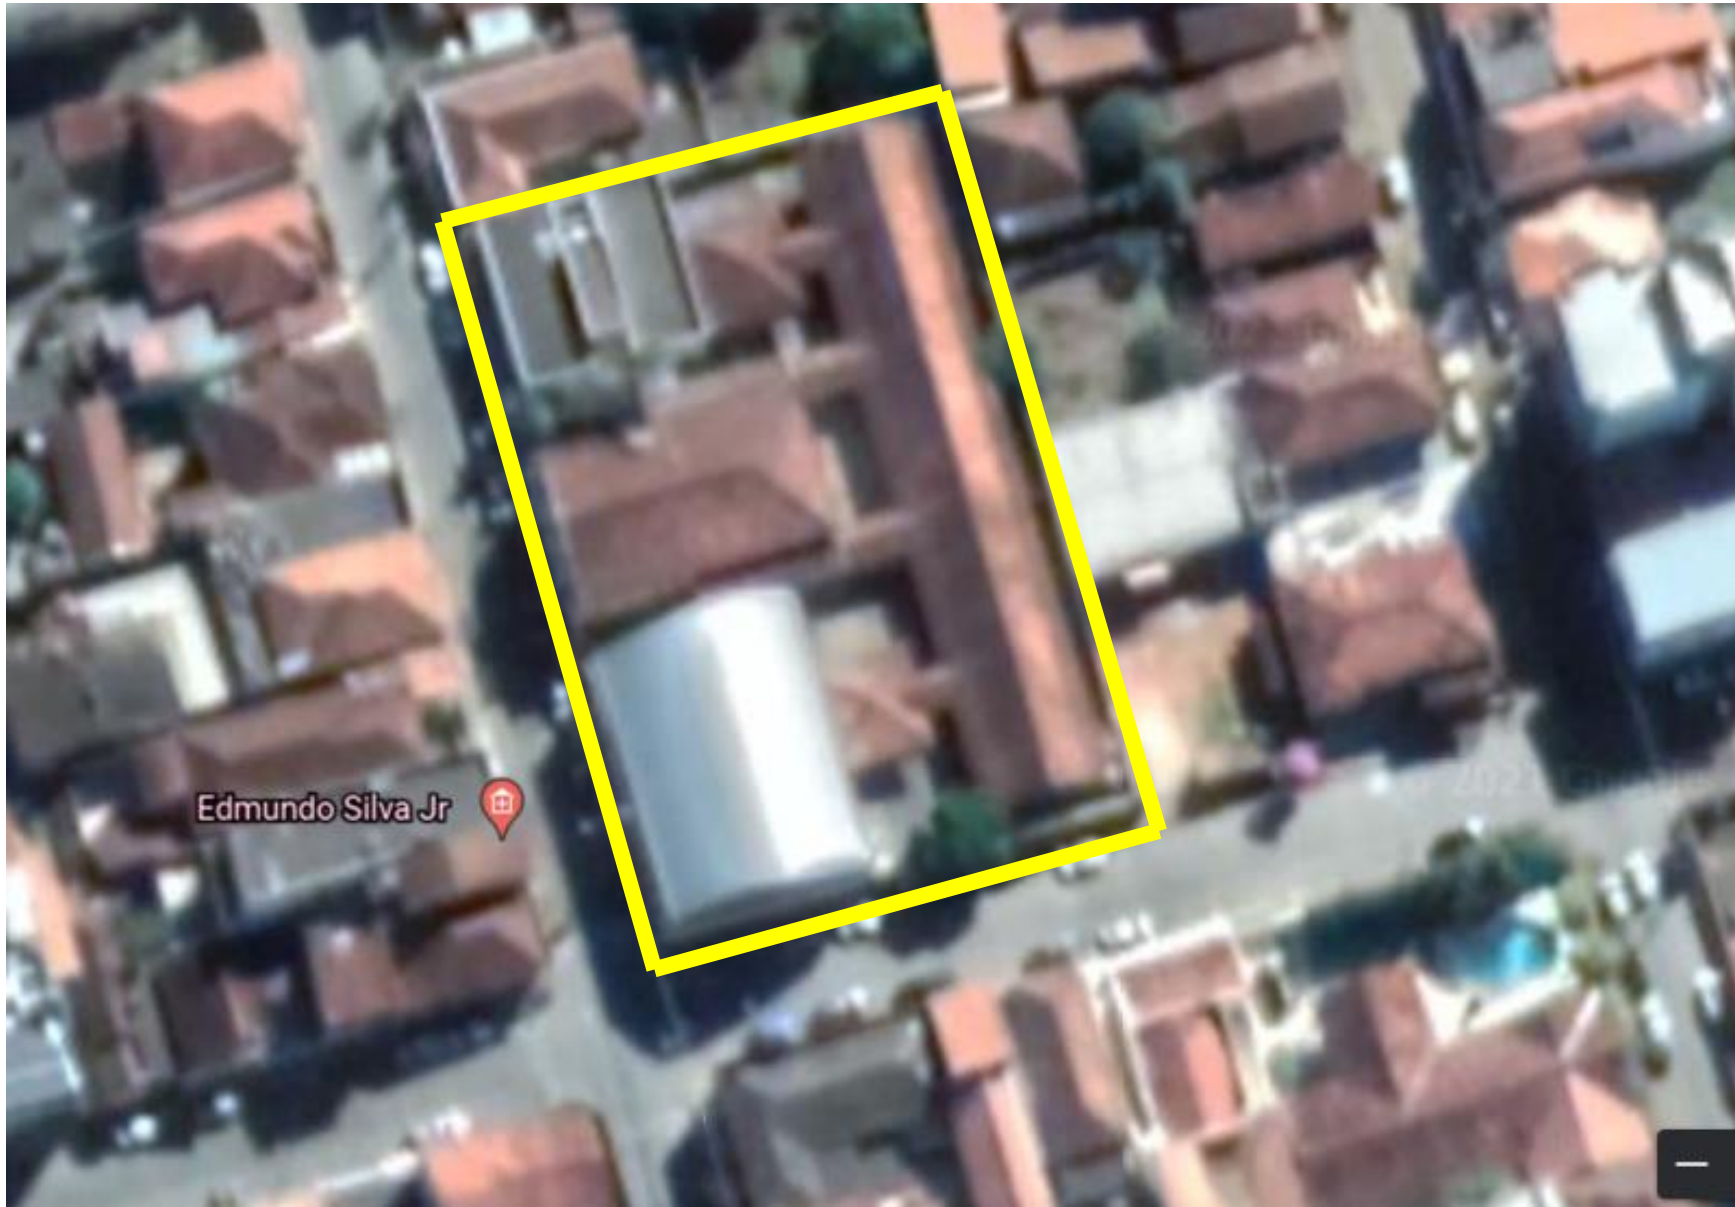

**DADOS DE LOCALIZAÇÃO: ESCOLA MUNICIPAL BENEDITA BRAGA COBRA -AVENIDA WILSON  
MEGALE – 851 CEP 37564-000 – BORDA DA MATA – MG**

**COORDENADAS: 22° 16' 18'' S / 46° 09' 58'' W**

LOCALIZAÇÃO DA ESCOLA MUNICIPAL BENEDITA BRAGA COBRA – BORDA DA MATA MG