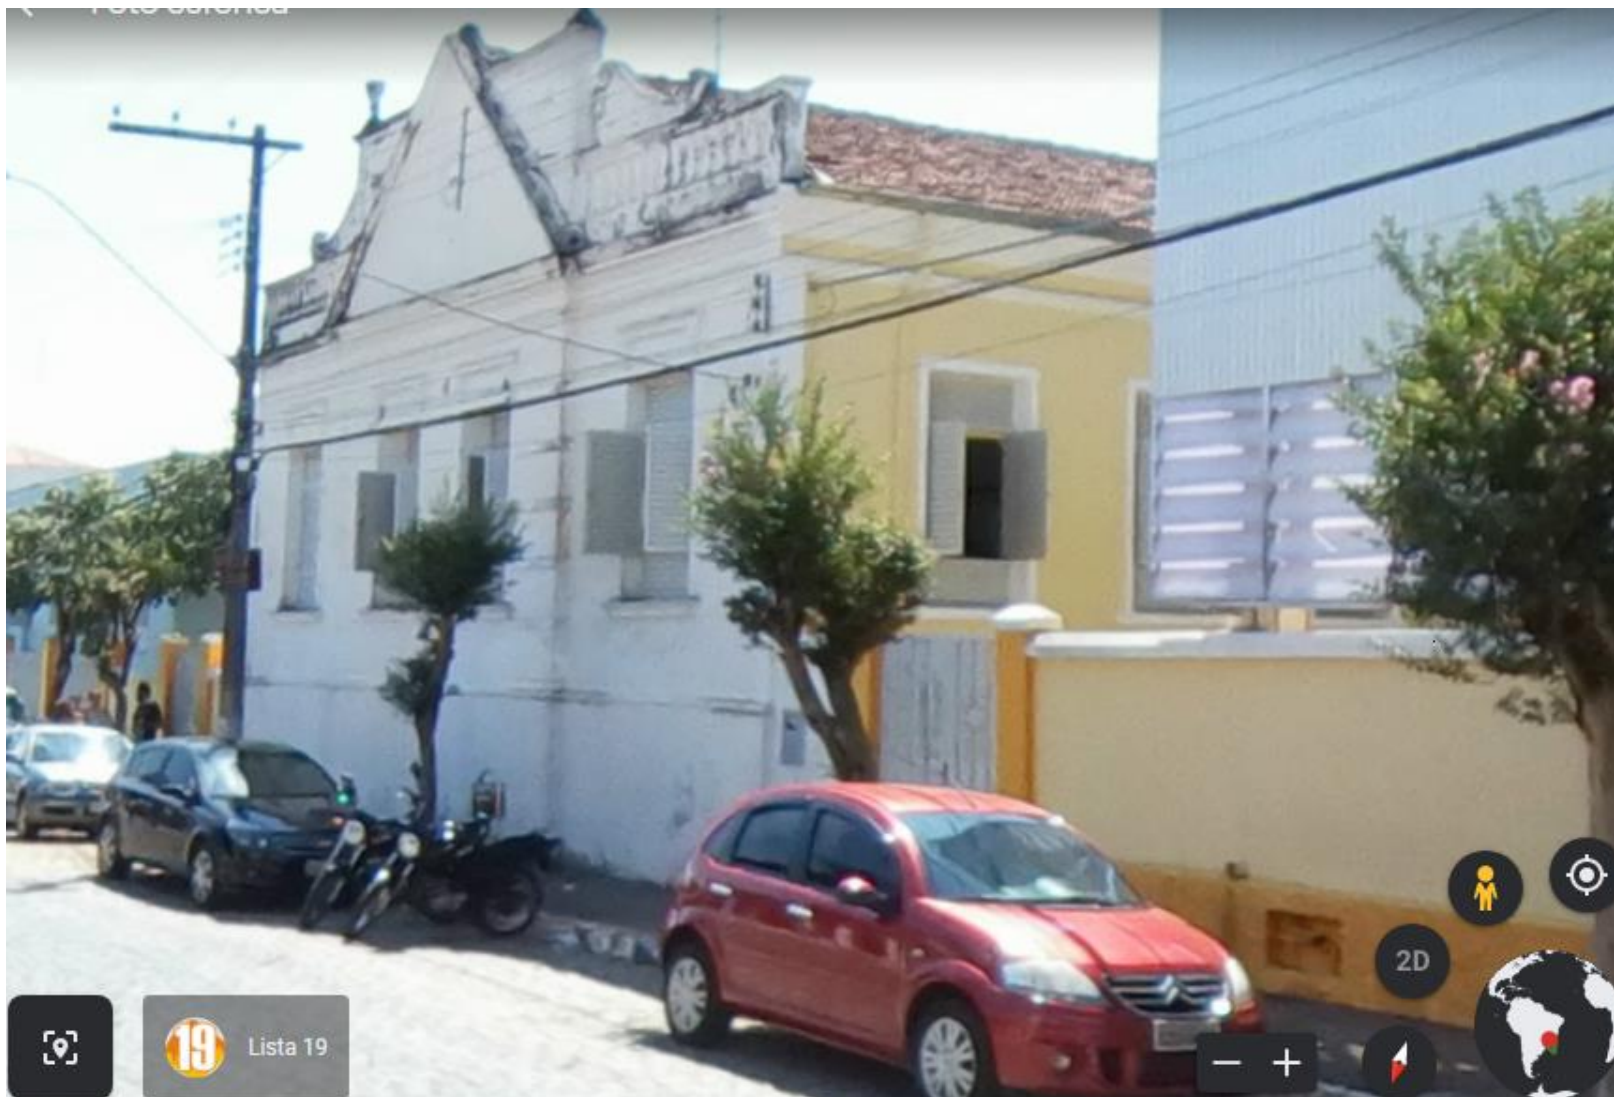

**DADOS DE LOCALIZAÇÃO: ESCOLA MUNICIPAL BENEDITA BRAGA COBRA -AVENIDA WILSON  
MEGALE – 851 CEP 37564-000 – BORDA DA MATA – MG**

**COORDENADAS: 22° 16' 18'' S / 46° 09' 58'' W**

LOCALIZAÇÃO DA ESCOLA MUNICIPAL BENEDITA BRAGA COBRA – BORDA DA MATA MG