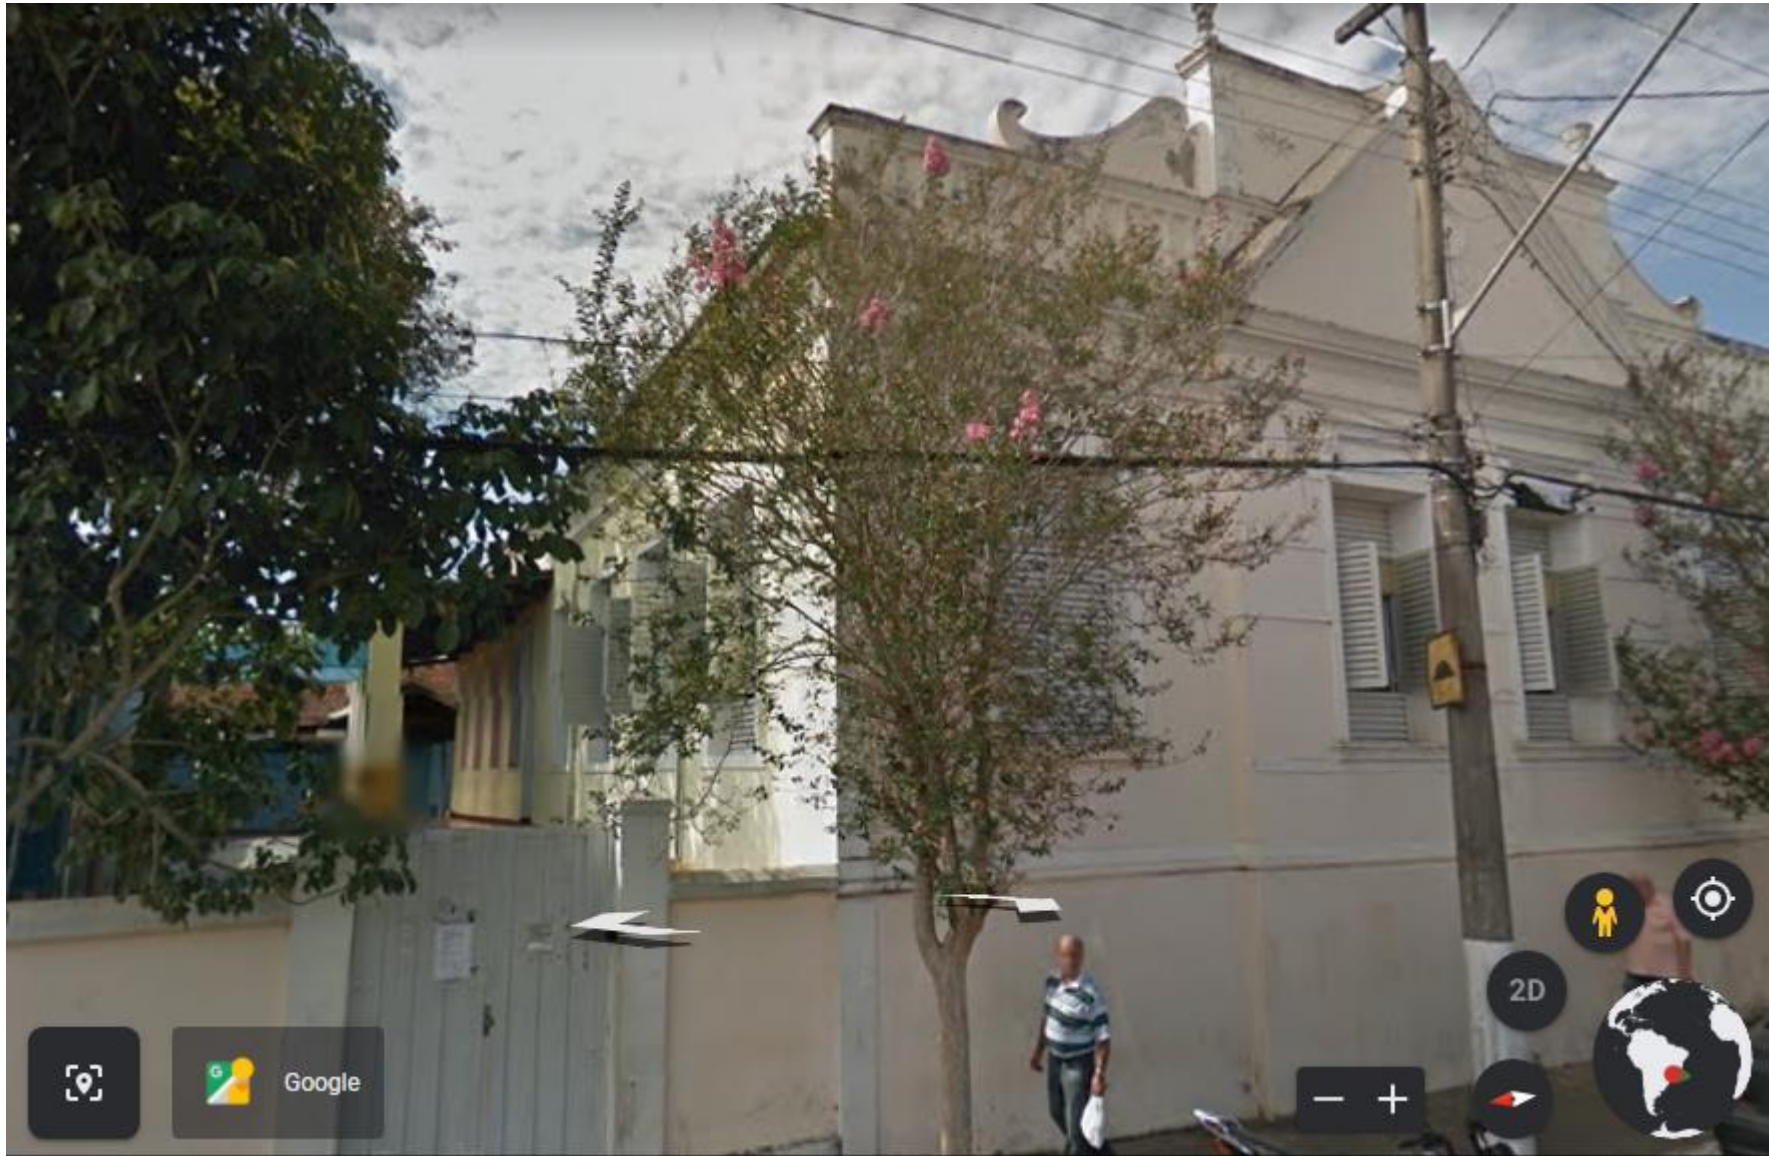

**DADOS DE LOCALIZAÇÃO: ESCOLA MUNICIPAL BENEDITA BRAGA COBRA -AVENIDA WILSON  
MEGALE – 851 CEP 37564-000 – BORDA DA MATA – MG**

**COORDENADAS: 22° 16' 18'' S / 46° 09' 58'' W**

LOCALIZAÇÃO DA ESCOLA MUNICIPAL BENEDITA BRAGA COBRA – BORDA DA MATA MG