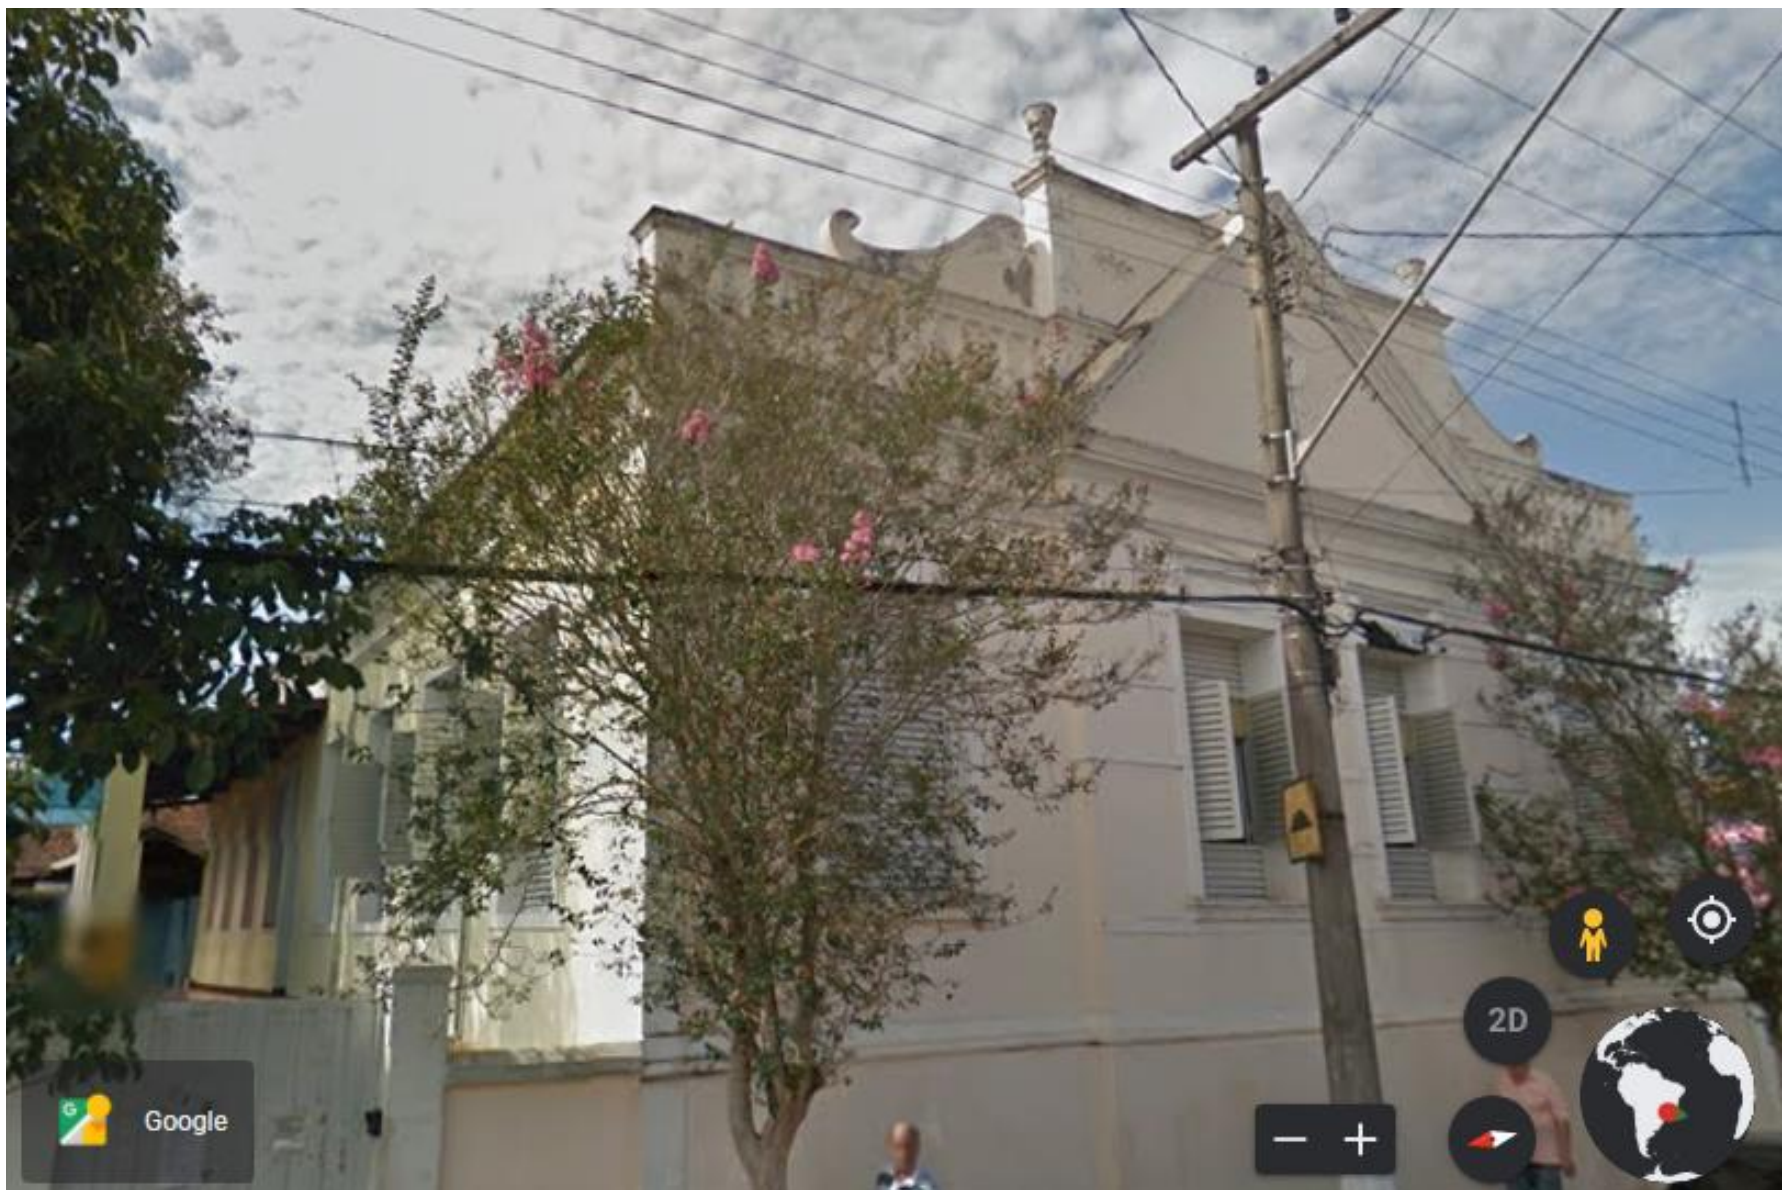

**DADOS DE LOCALIZAÇÃO: ESCOLA MUNICIPAL BENEDITA BRAGA COBRA -AVENIDA WILSON  
MEGALE – 851 CEP 37564-000 – BORDA DA MATA – MG**

**COORDENADAS: 22° 16' 18'' S / 46° 09' 58'' W**

LOCALIZAÇÃO DA ESCOLA MUNICIPAL BENEDITA BRAGA COBRA – BORDA DA MATA MG